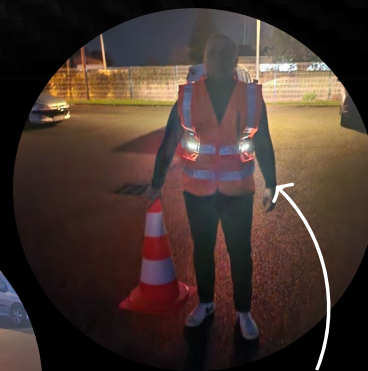

GILET DE SÉCURITÉ RÉFLÉCHISSANT & LUMINEUX

LW

LEDWORK®

SOLUTIONS ÉCLAIRANTES

REF : LWK1002

RECHARGEABLE PAR CÂBLE USB

3 MODES LUMINEUX

TAILLE UNIQUE

Votre distributeur :

● À l'arrière :
LUMIÈRE ROUGE
via 8 LEDS

● À l'avant :
LUMIÈRE BLANCHE
via 8 LEDS

Batterie	Garantie	Matériaux
Lithium-Ion	12 mois	Polyestère. 150 gsm